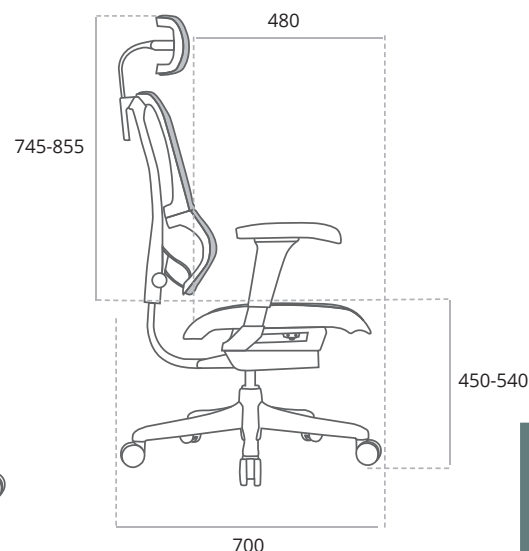

COMPOSITE POLYMÈRE FONCTIONNEL

Réduction de la pollution de l'air intérieur

Plus ferme

Surface de meilleure qualité

Plus léger

DIMENSIONS (EN MM)

Structure Mirus Gris/Noir

Plan de montage