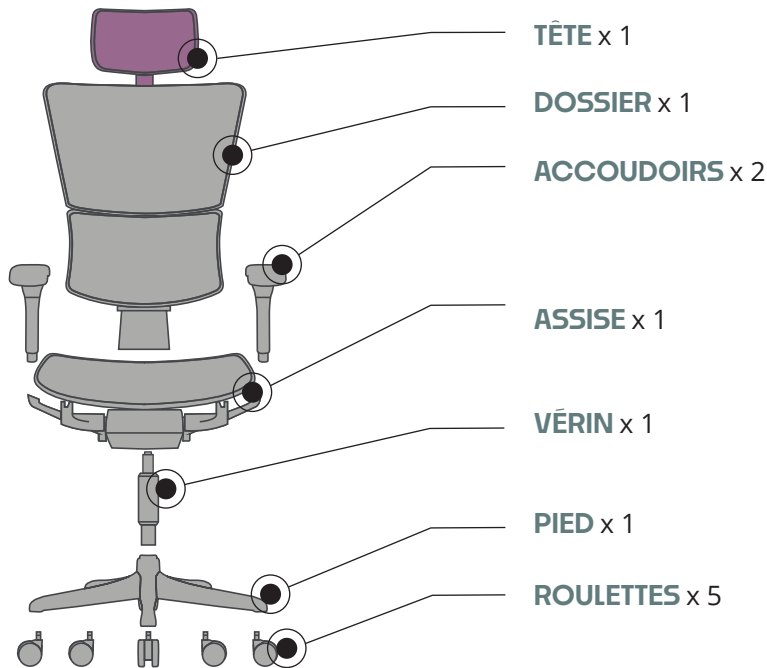

Plan de montage

et contenu