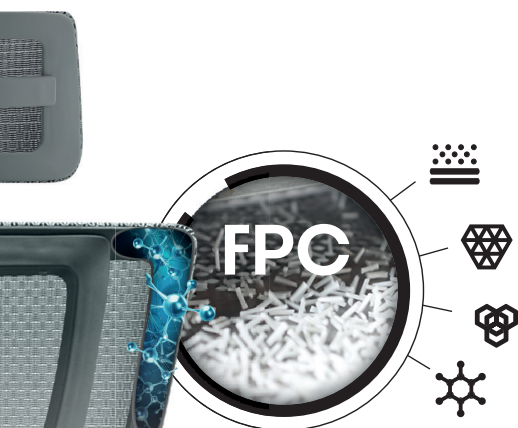

COMPOSITE POLYMÈRE FONCTIONNEL

Réduction de la pollution de l'air intérieur

Plus ferme

Surface de meilleure qualité

Plus léger

DIMENSIONS (EN MM)

Structure Mirus Gris/Noir

Plan de montage