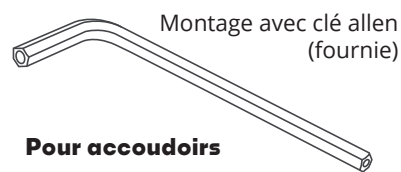

Mirus est composé à 23 % en matière recyclée. Il est recyclable à 92%. Il est certifié Greenguard Gold et répond aux normes EN 1335-1:2020 et EN 1335-2:2018.