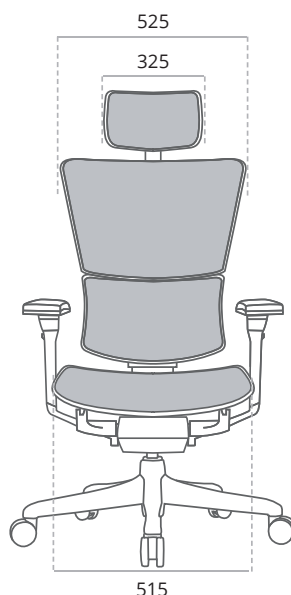

COMPOSITE POLYMÈRE FONCTIONNEL

Réduction de la pollution de l'air intérieur

Plus ferme

Surface de meilleure qualité

Plus léger

DIMENSIONS (EN MM)

Structure Mirus Gris/Noir

Plan de montage