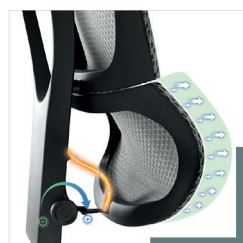

UTILISATION ET FONCTIONNALITÉS

Scannez ce QR code pour accéder à plus d'informations

YouTube

@ comfwork

www.comfwork.fr