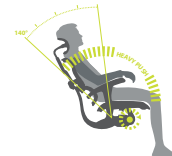

ERGOHUMAN

CLASSIC

L'ERGONOMIE SUR-MESURE

Comfwork.

L'innovation au service de votre dos

APPUI-TÊTE

L'appui-tête peut être incliné et ajusté en hauteur selon les besoins de l'utilisateur.

80 mm

Appui-tête
Hauteur

35°

Appui-tête
Angle

DOSSIER

Hauteur
Réglable
6 positions

ACCOUDOIRS Entièrement réglables 4D

Hauteur

Profondeur

Largeur

Angle

ASSISE AJUSTABLE

Mécanisme synchrone
4 positions

Translation d'assise
50 mm

Assise négative
Inclinaison vers l'avant
Dossier 6°
Assise 2°

CONTRÔLE DE TENSION

Contrôle de tension de haute technologie de 8 à 12 kg.

Tension faible
8 kg

Tension forte
12 kg

Tension lombaire
Réglable

Sièges de bureau
pour les personnes
pesant jusqu'à 110 kg.

LÉGER
0 %

FORT
40 %

UTILISATION ET FONCTIONNALITÉS

Scannez ce QR code
pour accéder à plus
d'informations