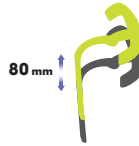

ERGOHUMAN

CLASSIC

L'ERGONOMIE SUR-MESURE

Comfwork.

L'innovation au service de votre dos

APPUI-TÊTE

L'appui-tête peut être incliné et ajusté en hauteur selon les besoins de l'utilisateur.

80 mm

Appui-tête
Hauteur

35°

Appui-tête
Angle

DOSSIER

Hauteur
Réglable
6 positions

ACCOUDOIRS Entièrement réglables 4D

Hauteur

Profondeur