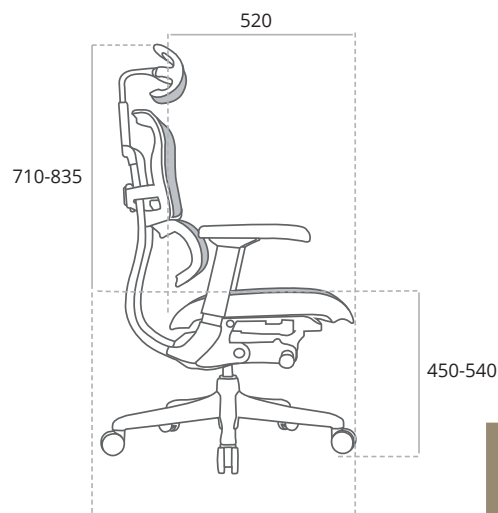

ERGOHUMAN

CLASSIC

L'ERGONOMIE SUR-MESURE

Comfwork.

L'innovation au service de votre dos

APPUI-TÊTE

L'appui-tête peut être incliné et ajusté en hauteur selon les besoins de l'utilisateur.

80 mm

COMPOSITE POLYMÈRE FONCTIONNEL

 **Réduction**
de la pollution
de l'air intérieur

 **Plus**
ferme

 **Surface**
de meilleure
qualité

 **Plus**
léger

DIMENSIONS (EN MM)

Structure Ergohuman Gris/Noir

510