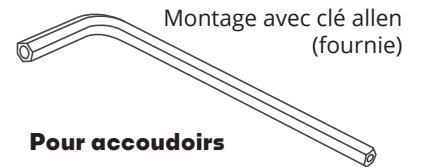

Ergohuman Classic est composé à 20 % en matière recyclée. Il est recyclable à 97 %. Il est certifié Greenguard Gold et répond aux normes EN 1335-1:2020 et EN 1335-2:2018.