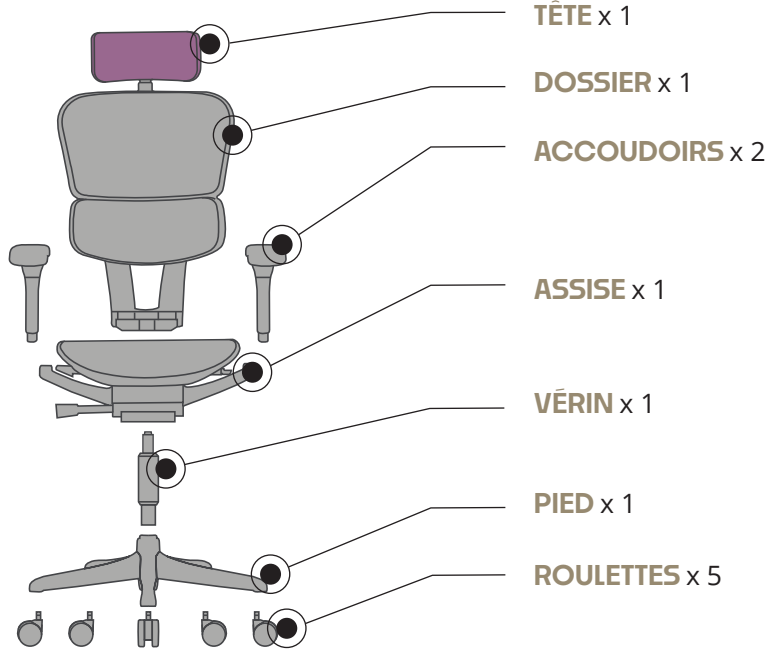

Plan de montage

et contenu