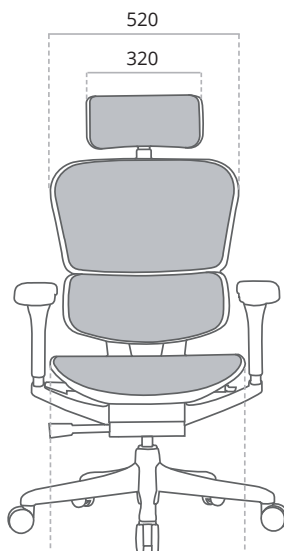

COMPOSITE POLYMÈRE FONCTIONNEL

 **Réduction**
de la pollution
de l'air intérieur

 **Plus**
ferme

 **Surface**
de meilleure
qualité

 **Plus**
léger

DIMENSIONS (EN MM)

Structure Ergohuman Gris/Noir

510